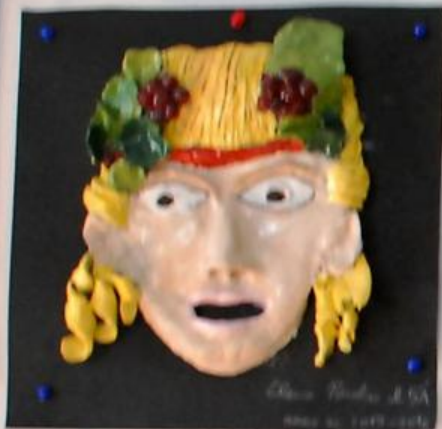

LABORATORIO DI PITTURA E DI LAVORAZIONE DELLA CRETA

Classi IV ^ e V ^ A

Scuola "L. Mercantini"

IL FIORE DELLA VITA ANNO SC. 2015-2016 5A

Maschere della commedia del TEATRO GRECO

Maschere Tragiche del TEATRO GRECO

MASCHERA TRAGICA
DEL TEATRO GRECO

PABLO PICASSO PERIODO BLU 1901-1904

1 due

salimbanchi, 1901
(Arlecchino e la compagne)

Celestina, 1904
Bambino con colomba, 1901

PABLO PICASSO

PERIODO ROSA

1905-1907

Marie-Thérèse, 1905

Maria e figlio, 1905

Portrait of Marie-Thérèse, 1905

Portrait of Marie-Thérèse, 1905

Portrait of Marie-Thérèse, 1905 (pastel)

"vacca con parasole", 1946

"Il violinista verde" 1923

OGGI MARC CHAGALL

"vacca con parasole", 1946

"Il violinista verde" 1923