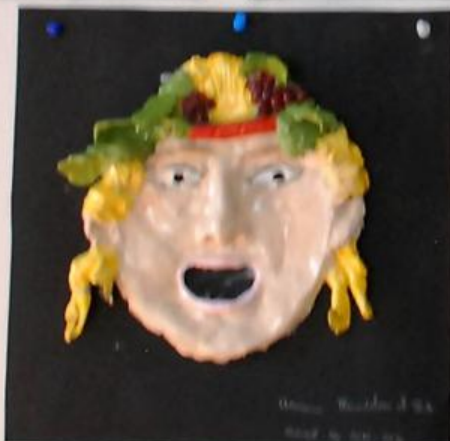

LABORATORIO DI PITTURA E DI LAVORAZIONE DELLA CRETA

Classi IV ^ e V ^ A

Scuola "L. Mercantini"

IL FIORE DELLA VITA ANNO SC. 2015-2016 5A

Maschere della commedia del TEATRO GRECO

Maschere Tragiche del TEATRO GRECO

MASCHERA TRAGICA
DEL TEATRO GRECO

PABLO PICASSO PERIODO BLU 1901-1904

1 due

salimbanchi, 1901
(Arlecchino e la compagne)

Celestina, 1904
Bambino con colomba, 1901

PABLO PICASSO

PERIODO ROSA

1905-1907

Marie-Thérèse, 1905

Maria e figlio, 1905

Portrait of Marie-Thérèse, 1905

Portrait of Marie-Thérèse, 1905

Portrait of Marie-Thérèse, 1905 (pastel)

"vacca con parasole", 1946

"Il violinista verde" 1923

OGGI MARC CHAGALL

"vacca con parasole", 1946

"Il violinista verde" 1923