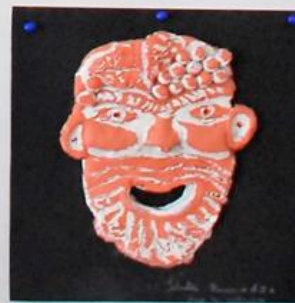

LABORATORIO DI PITTURA E DI LAVORAZIONE DELLA CRETA

Classi IV ^ e V ^ A

Scuola "L. Mercantini"

IL FIORE DELLA VITA ANNO SC. 2015-2016 5A

Maschere della commedia del TEATRO GRECO

Maschere Tragiche del TEATRO GRECO

MASCHERA TRAGICA
DEL TEATRO GRECO

PABLO PICASSO PERIODO BLU 1901-1904

1 due

salimbanchi, 1901
(Arlecchino e la compagne)

Celestina, 1904
Bambino con colomba, 1901

PABLO PICASSO

PERIODO ROSA

1905-1907

Marie-Thérèse, 1905

Maria e figlio, 1905

Portrait of Marie-Thérèse, 1905

Portrait of Marie-Thérèse, 1905

Portrait of Marie-Thérèse, 1905 (pastel)

"vacca con parasole", 1946

"Il violinista verde" 1923

OGGI MARC CHAGALL